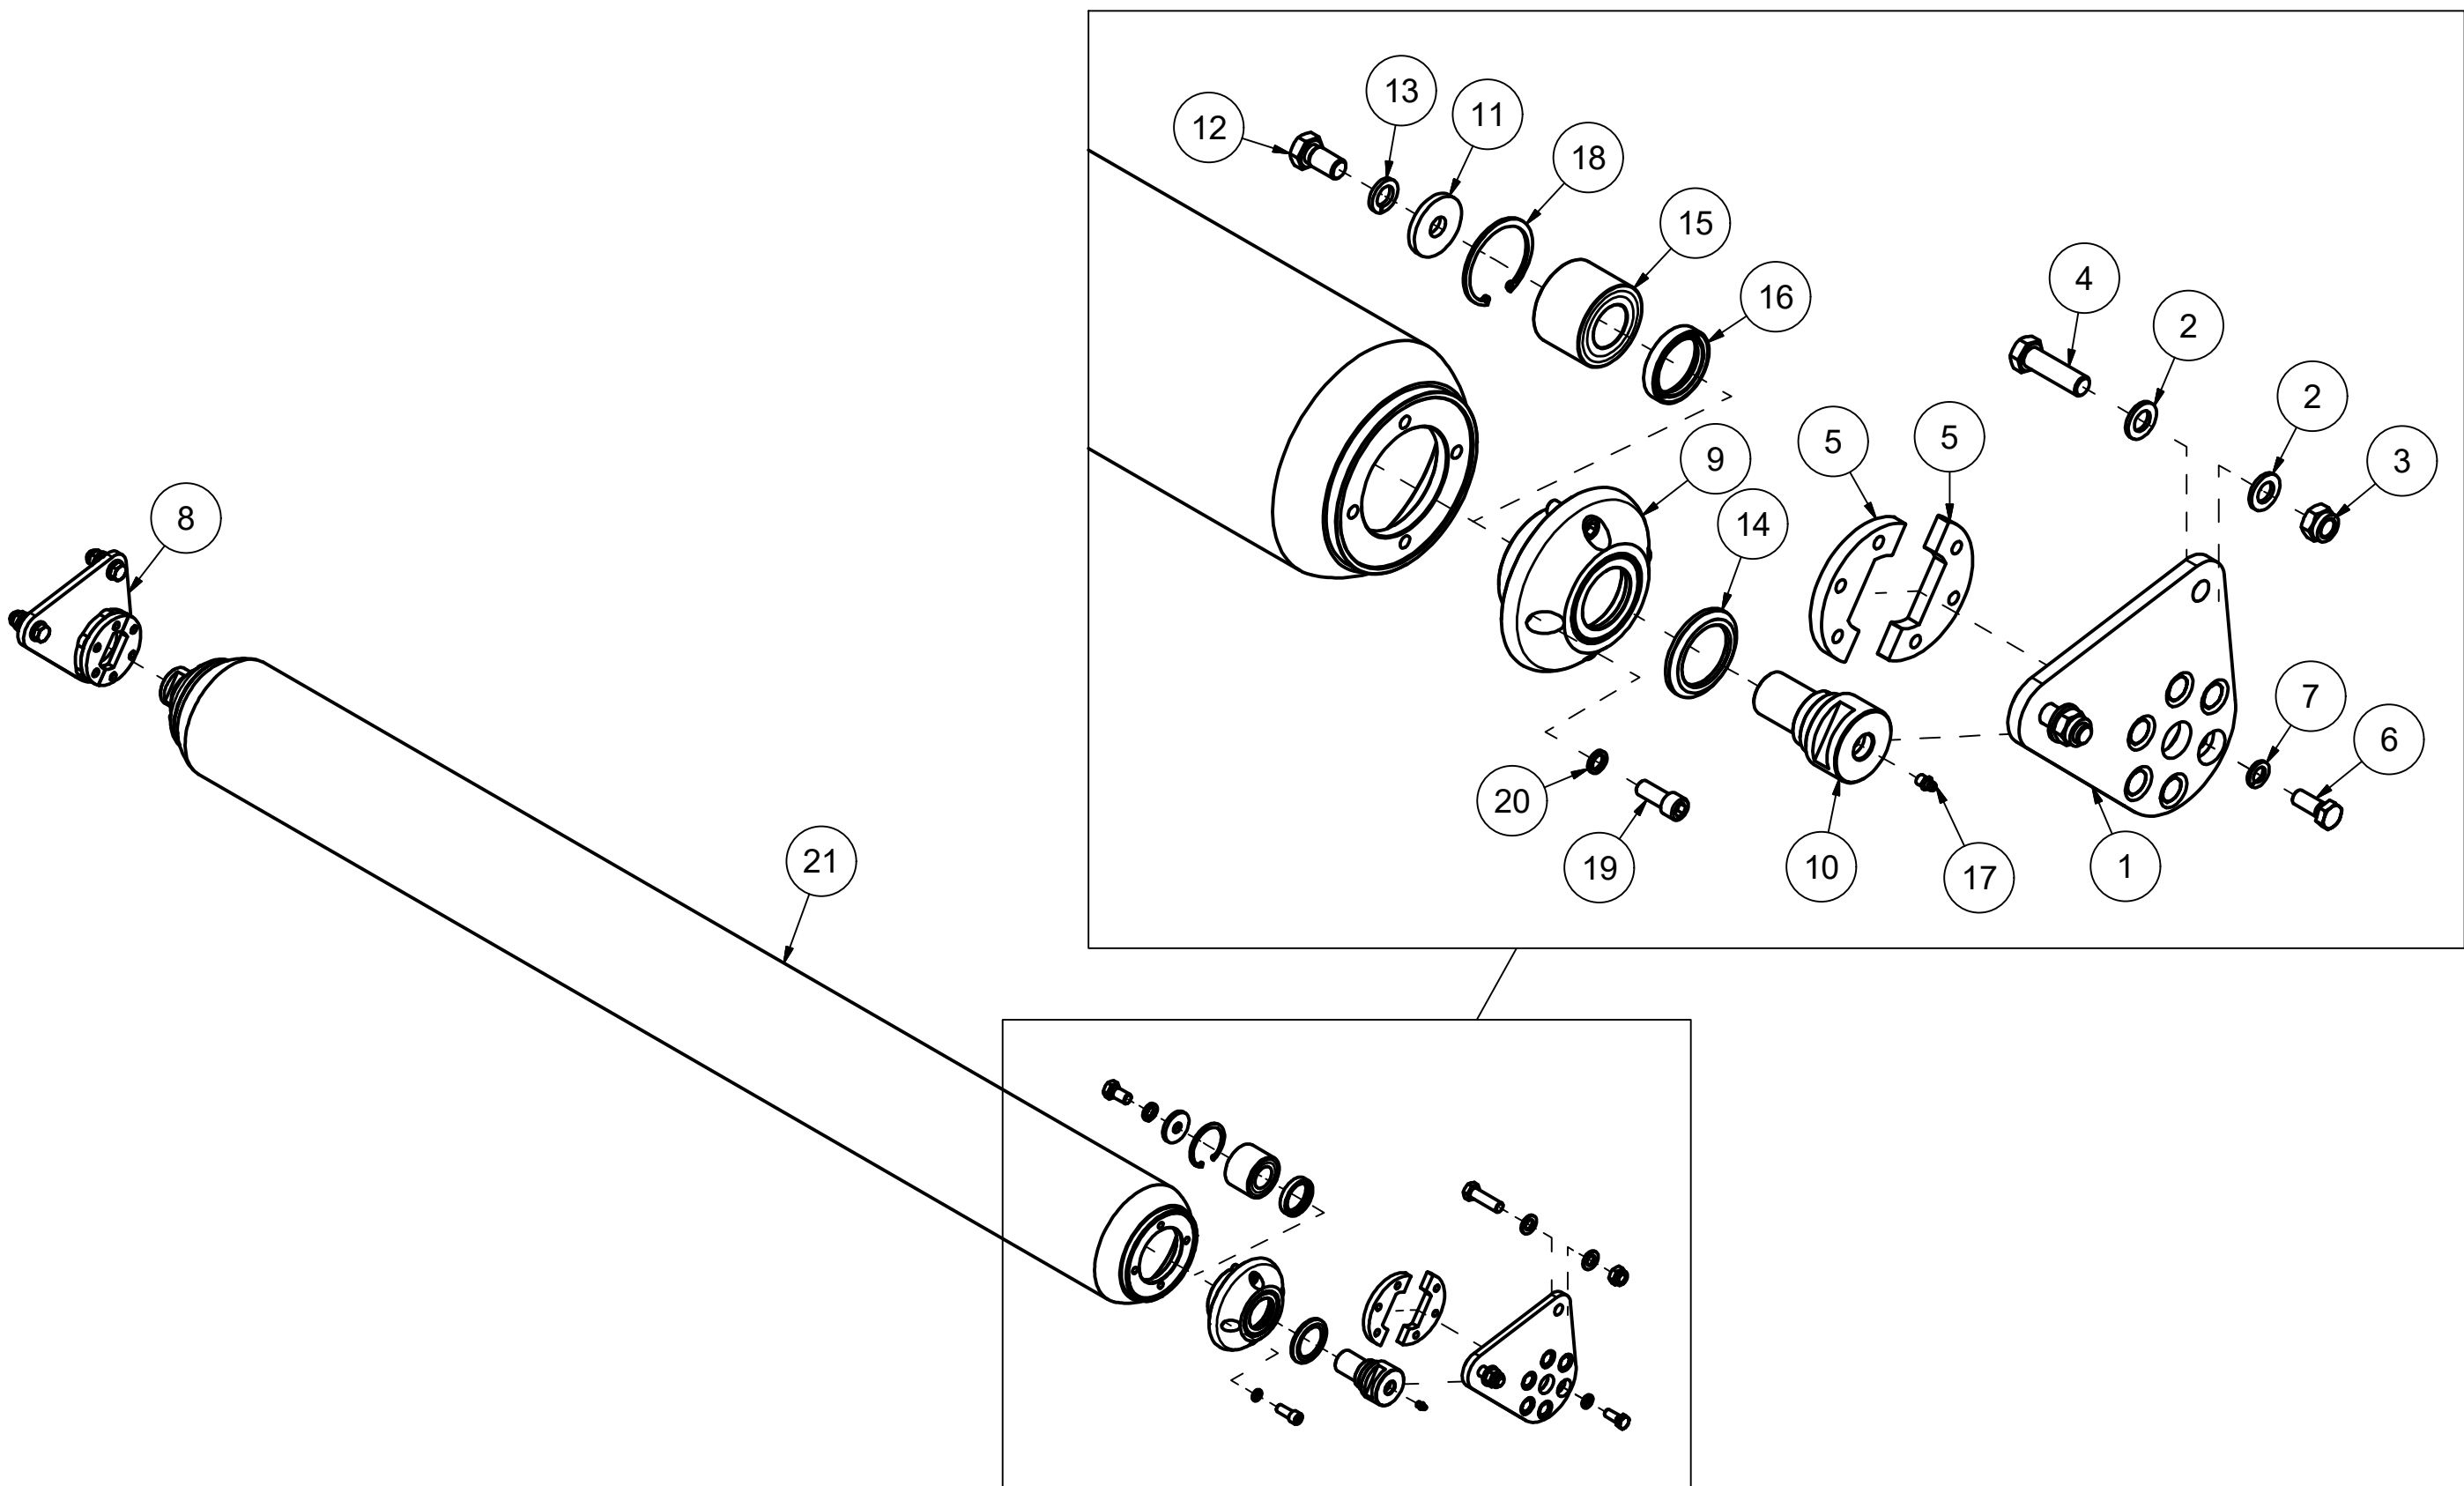

27108004 Roller

Pos	Qty	Article no	Designation
1	1	12712013	Left side bracket
2	8	2531078	Washer M16 EIZn DIN 125
3	4	2483613	Locking nut M16 EIZn DIN 985
4	4	2422494	Hexagon screw M16x55 EIZn 8.8 DIN 931
5	4	12712054	Fixation bracket
6	12	2422348	Hexagon screw M12x30 EIZn 8.8 DIN 933
7	12	2534069	Spring washer M12 EIZn DIN 127
8	1	12712018	Right side bracket
9	2	12712052	Bearing
10	2	12712053	Shaft
11	2	12712057	Washer Ø16/50x6
12	2	2422485	Hexagon screw M16x30 EIZn 8.8 DIN 933
13	2	2534078	Spring washer M16 EIZn DIN 127
14	2	2232350	Sealing Ø50x72x5,5 9RB
15	2	2953323	Bearing Ø35/68x48
16	2	2234151	Simmerring Ø45/60x10
17	2	2478407	Grease nipple Straight M8
18	2	2553268	Seeger ring I 68x2,5 DIN 472
19	8	2477348	Unbraco cylinder screw M12x30 EIZn DIN 912
20	8	2534070	Spring washer M12 EIZn DIN 7980
21	1	12710007	Roller BP220