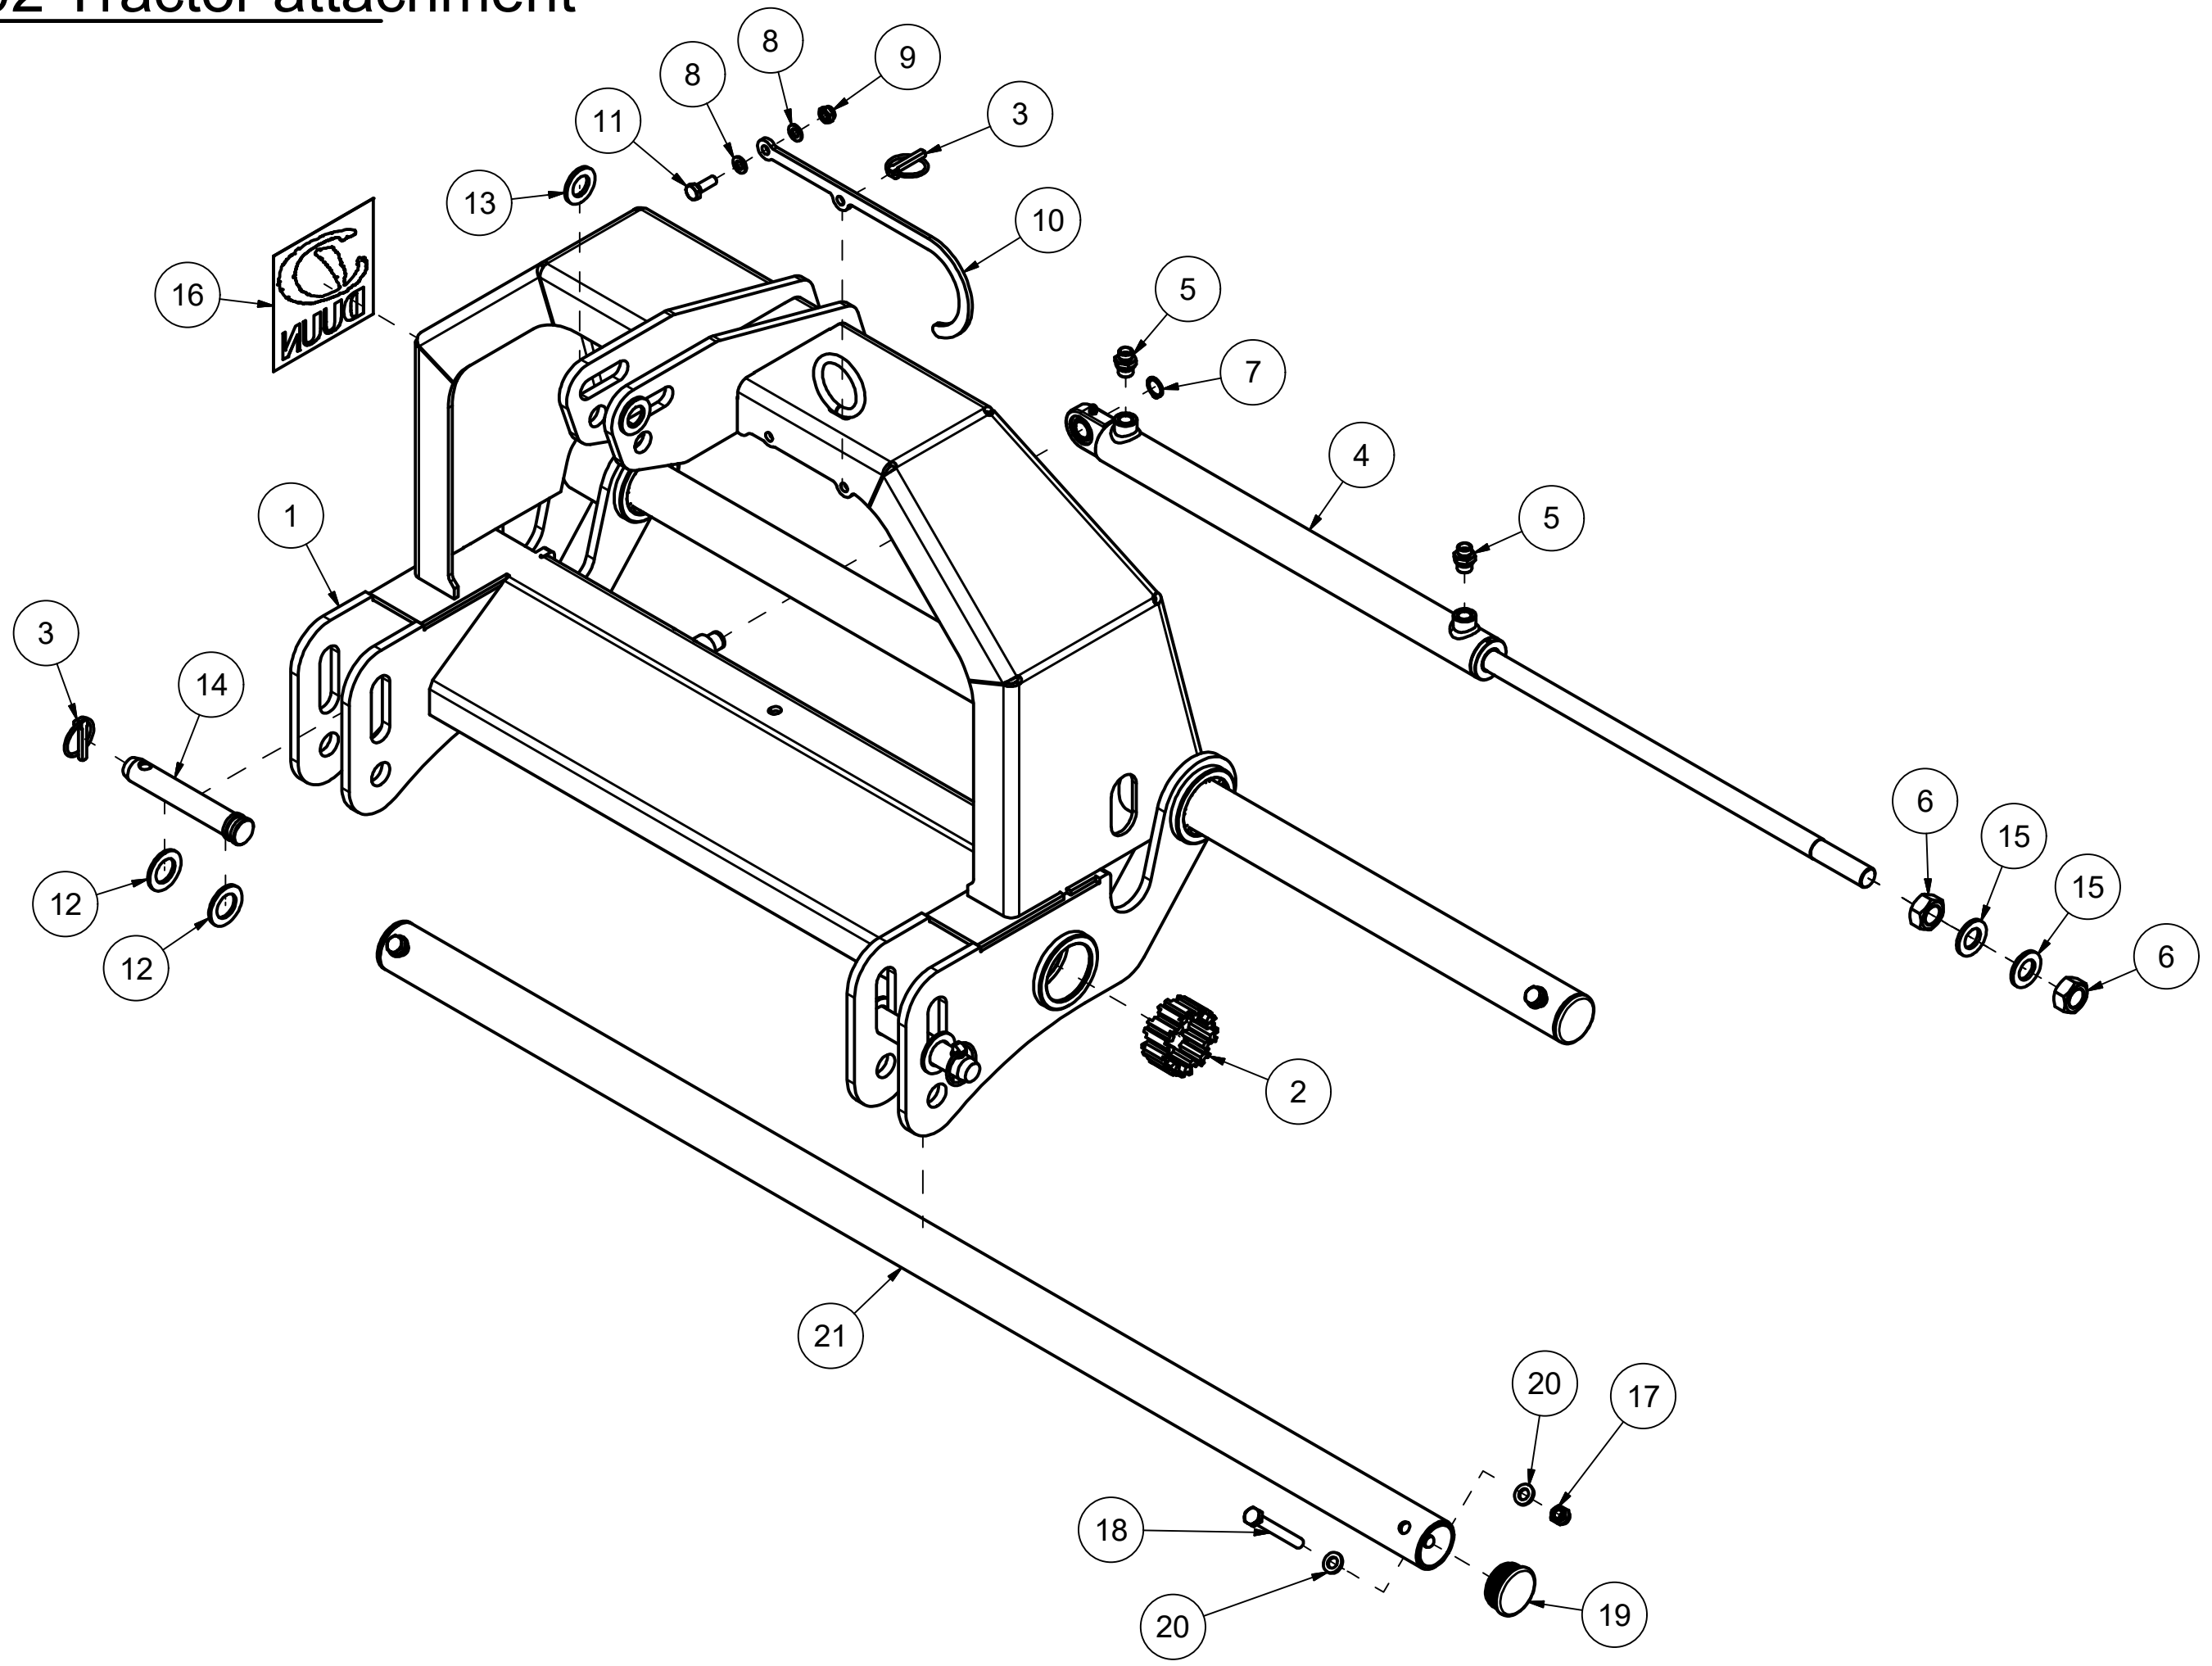

BP220 Spare parts catalogue

Duun Industrier as
7630 Åsen, Norway
www.duun.no

27108001 Hull

Pos	Qty	Article no	Designation
1	1	2935063	Sticker 68x40 CE
2	1	2935185	Sticker 90x48 Crush hazard
3	2	2935186	Sticker 48x90 Keep distance
4	2	2935188	Sticker 135x48 Cut hazard
5	6	2531060	Washer M10 EIZn DIN 125
6	17	2534060	Spring washer M10 EIZn DIN 127
7	6	2422295	Hexagon screw M10x20 EIZn 8.8 DIN 933
8	1	2935189	Sticker 90x48 Belt tightening
9	2	12712039	Skid pad
10	12	2483611	Locking nut M12 EIZn DIN 985
11	12	2531069	Washer M12 EIZn DIN 125
12	12	2344350	Locking screw M12x35 EIZn 8.8 DIN 603
13	11	2422297	Hexagon screw M10x25 EIZn 8.8 DIN 933
14	11	2533060	Body washer M10 EIZn DIN 9021
15	1	12710001	Hull BP220
16	1	2935180	Sticker BP220
17	1	12710059	Cover
18	2	2935088	Sticker 90x48 Crushing hand hazard

27108002 Tractor attachment

Pos	Qty	Article no	Designation
1	1	12710013	Tractor attachment
2	8	2245028	Bearing
3	3	2556142	Linch pin Ø10x40
4	1	2955372	Cylinder Ø40x25 SL500
5	2	2957751	Hexagon nipple GEK BSP 3/8" L10 ED Ø3,0
6	2	2482617	Hexagon nut M24x1.5 EIZn DIN 934
7	1	2553120	Seeger ring A 20x1,2 DIN 471
8	2	2531060	Washer M10 EIZn DIN 125
9	1	2483610	Locking nut M10 EIZn DIN 985
10	1	12712056	Hook
11	1	2422299	Hexagon screw M10x30 EIZn 8.8 DIN 933
12	4	2533097	Washer Ø30/50x3,5
13	2	2533095	Washer Ø26/45x4
14	2	2551732	Drawbar bolt cat. 2 Ø28x134
15	2	2531093	Washer M24 EIZn DIN 125
16	1	2935150	Sticker Duun 160x160
17	4	2483611	Locking nut M12 EIZn DIN 985
18	4	2422365	Hexagon screw M12x100 EIZn 8.8 DIN 933
19	4	2245050	End plug Ø60
20	8	2531069	Washer M12 EIZn DIN 125
21	2	12710014	Skid boom

27108005 Protection chain

Pos	Qty	Article no	Designation
1	9	2483610	Locking nut M10 EIZn DIN 985
2	9	2531060	Washer M10 EIZn DIN 125
3	1	2344330	Locking screw M10x25 EIZn 8.8 DIN 603
4	8	2344332	Locking screw M10x35 EIZn 8.8 DIN 603
5	47	2555015	Chain
6	1	12710017	Rod
7	1	2222164	Quantity regulating rubber pate
8	1	12710024	Attachment rail