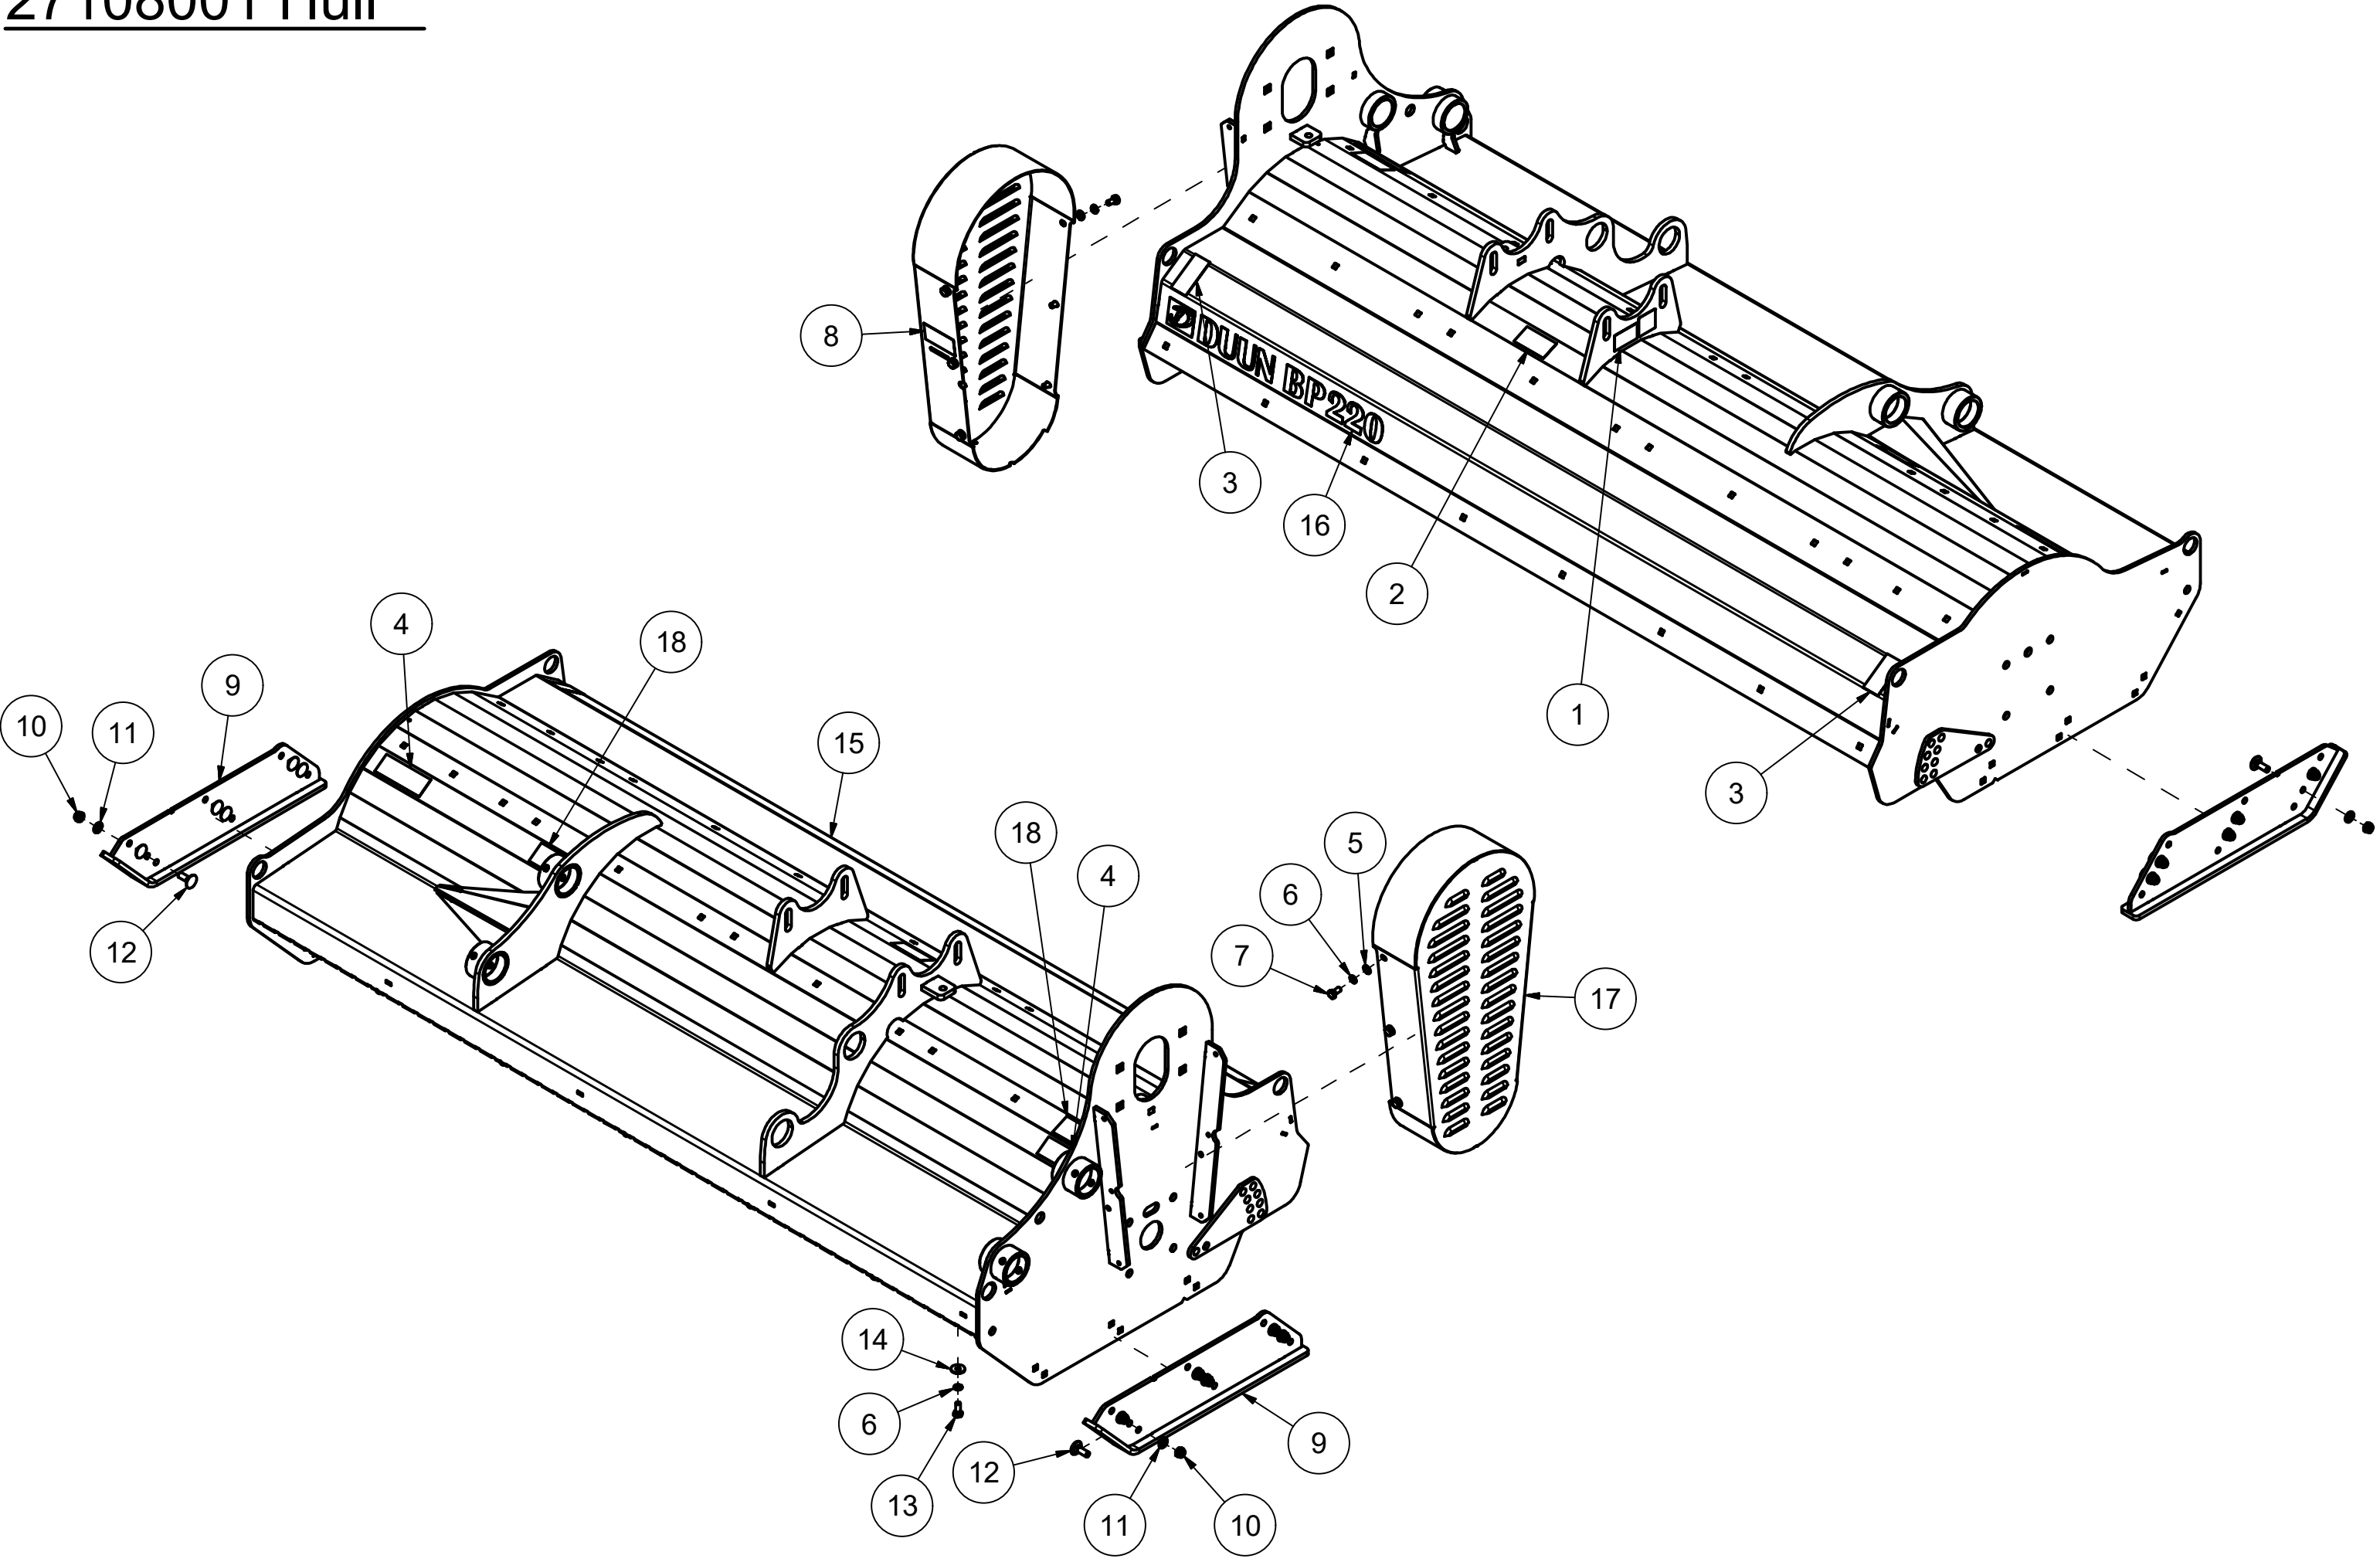

BP220 Spare parts catalogue

Duun Industrier as
7630 Åsen, Norway
www.duun.no

27108001 Hull

Pos	Qty	Article no	Designation
1	1	2935063	Sticker 68x40 CE
2	1	2935185	Sticker 90x48 Crush hazard
3	2	2935186	Sticker 48x90 Keep distance
4	2	2935188	Sticker 135x48 Cut hazard
5	6	2531060	Washer M10 EIZn DIN 125
6	17	2534060	Spring washer M10 EIZn DIN 127
7	6	2422295	Hexagon screw M10x20 EIZn 8.8 DIN 933
8	1	2935189	Sticker 90x48 Belt tightening
9	2	12712039	Skid pad
10	12	2483611	Locking nut M12 EIZn DIN 985
11	12	2531069	Washer M12 EIZn DIN 125
12	12	2344350	Locking screw M12x35 EIZn 8.8 DIN 603
13	11	2422297	Hexagon screw M10x25 EIZn 8.8 DIN 933
14	11	2533060	Body washer M10 EIZn DIN 9021
15	1	12710001	Hull BP220
16	1	2935180	Sticker BP220
17	1	12710059	Cover
18	2	2935088	Sticker 90x48 Crushing hand hazard

27108002 Tractor attachment

Pos	Qty	Article no	Designation
1	1	12710013	Tractor attachment
2	8	2245028	Bearing
3	3	2556142	Linch pin Ø10x40
4	1	2955372	Cylinder Ø40x25 SL500
5	2	2957751	Hexagon nipple GEK BSP 3/8" L10 ED Ø3,0
6	2	2482617	Hexagon nut M24x1.5 EIZn DIN 934
7	1	2553120	Seeger ring A 20x1,2 DIN 471
8	2	2531060	Washer M10 EIZn DIN 125
9	1	2483610	Locking nut M10 EIZn DIN 985
10	1	12712056	Hook
11	1	2422299	Hexagon screw M10x30 EIZn 8.8 DIN 933
12	4	2533097	Washer Ø30/50x3,5
13	2	2533095	Washer Ø26/45x4
14	2	2551732	Drawbar bolt cat. 2 Ø28x134
15	2	2531093	Washer M24 EIZn DIN 125
16	1	2935150	Sticker Duun 160x160
17	4	2483611	Locking nut M12 EIZn DIN 985
18	4	2422365	Hexagon screw M12x100 EIZn 8.8 DIN 933
19	4	2245050	End plug Ø60
20	8	2531069	Washer M12 EIZn DIN 125
21	2	12710014	Skid boom