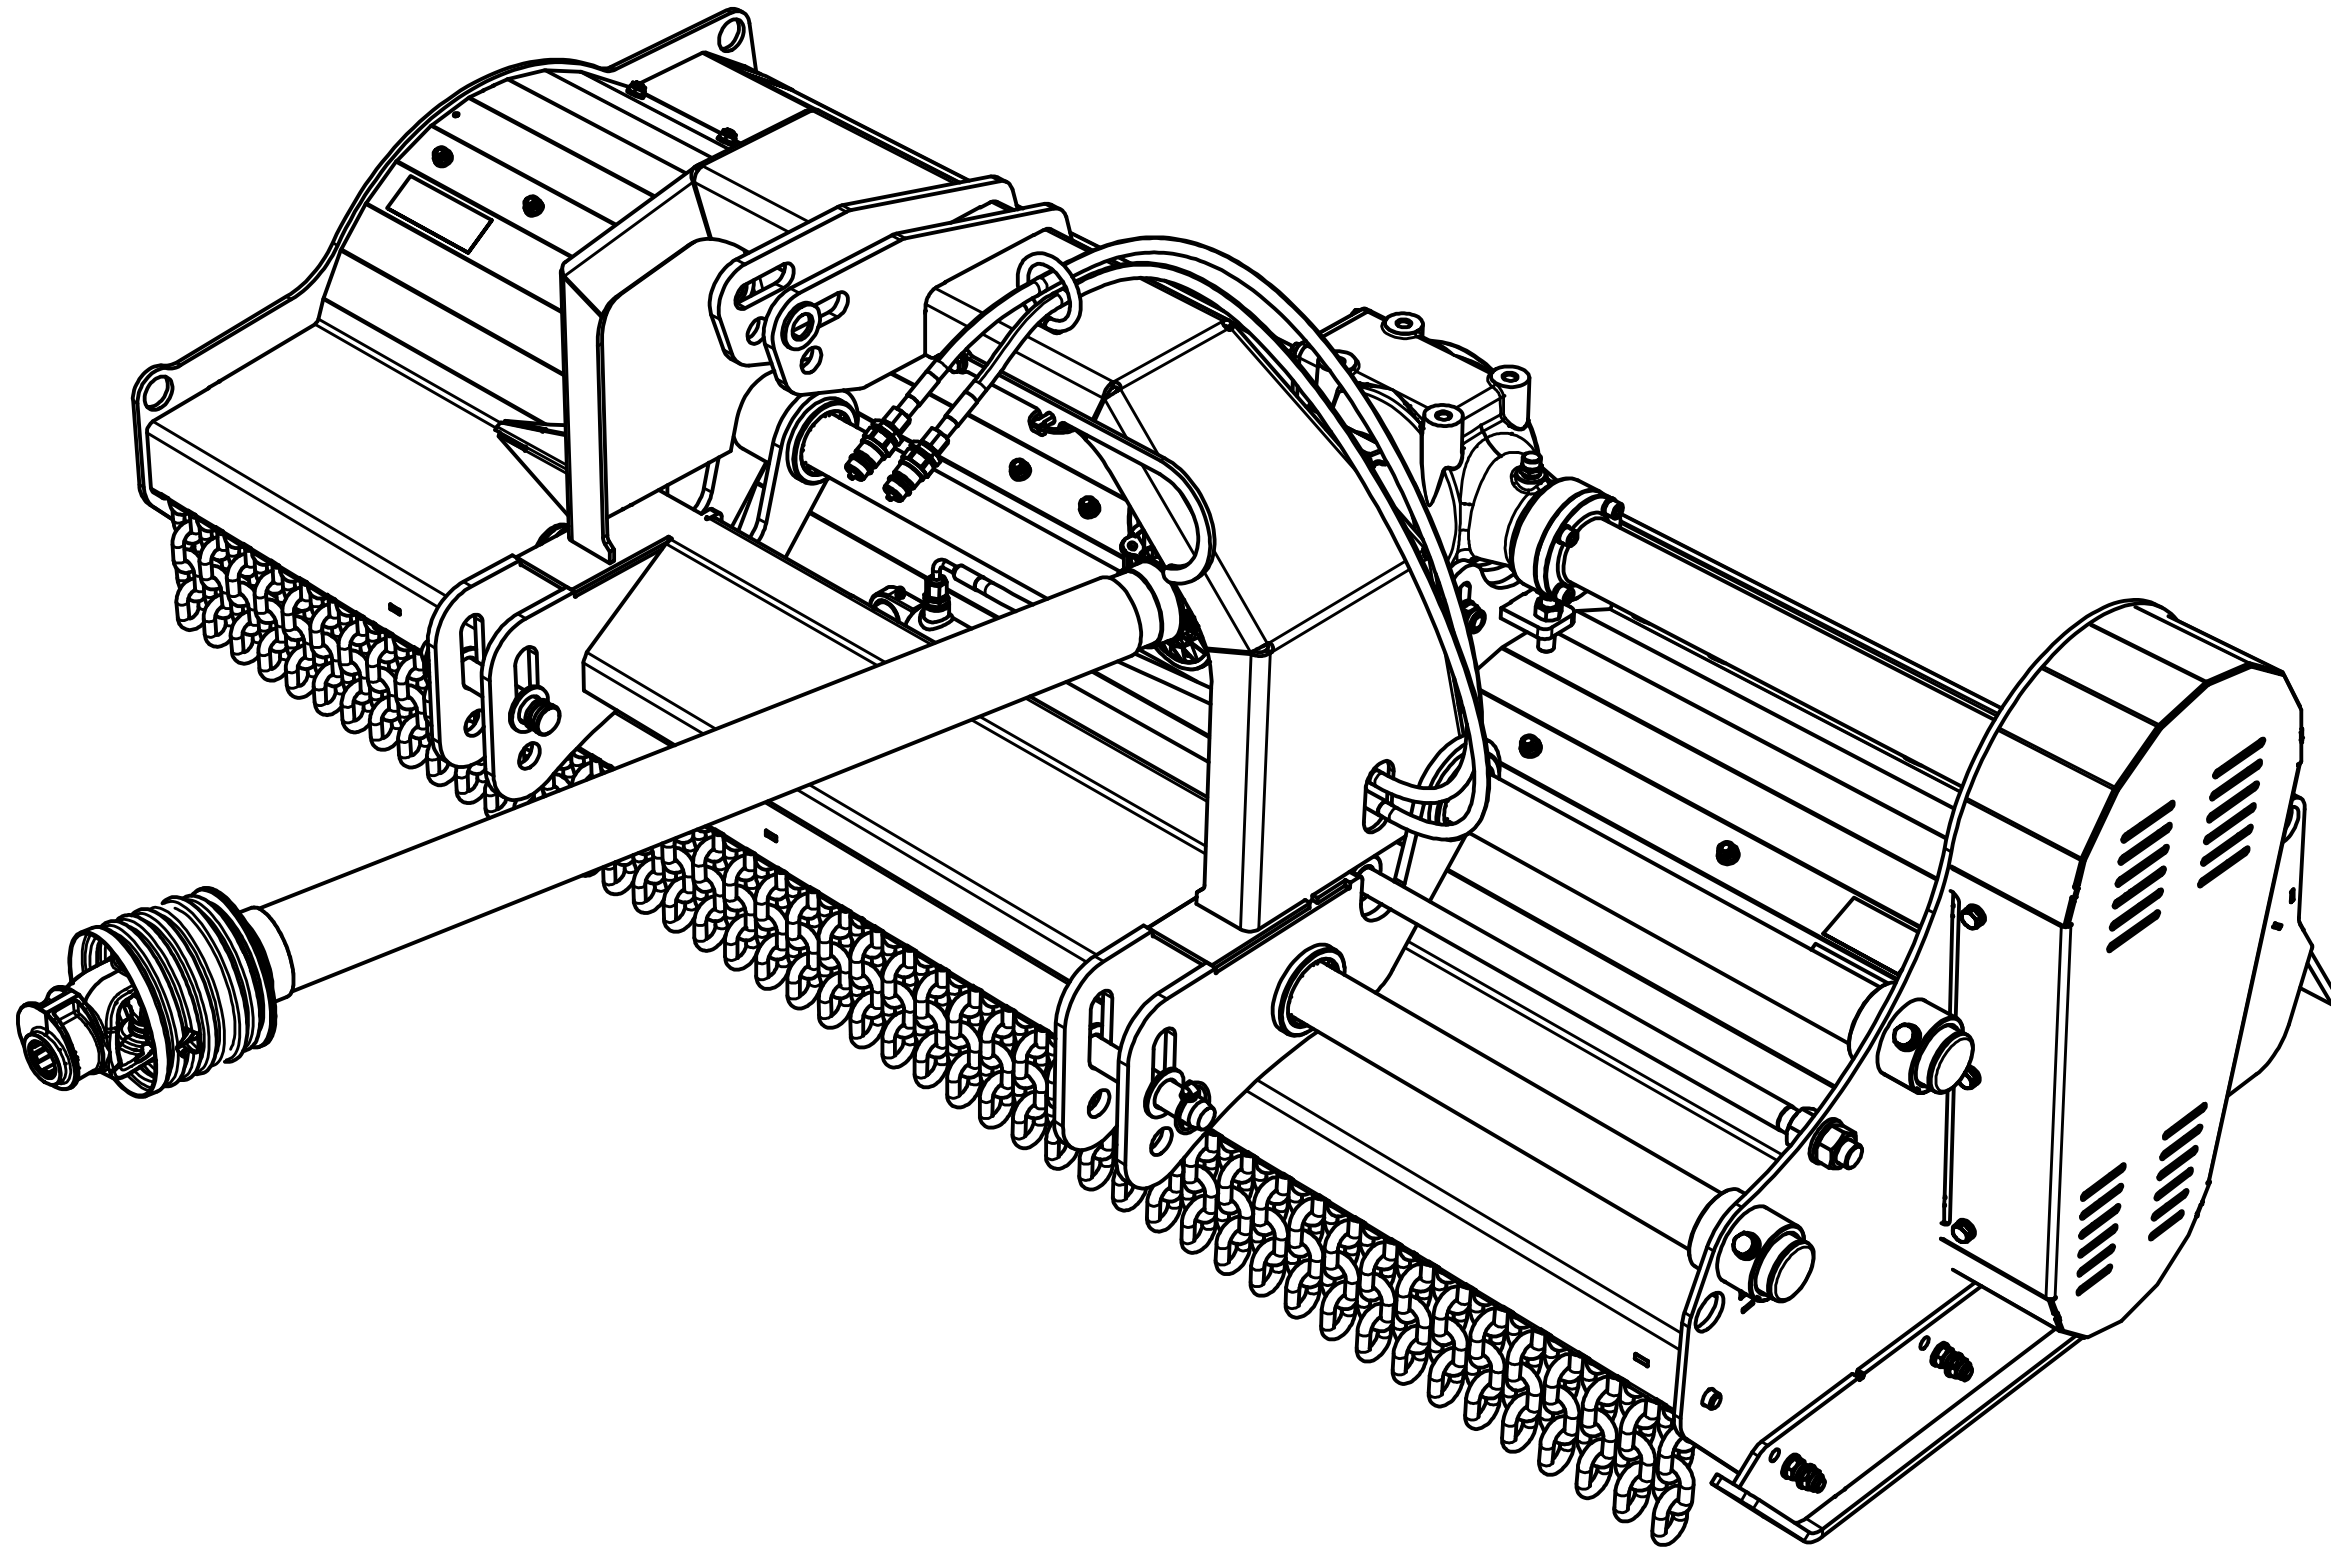

BP220 Spare parts catalogue

Duun Industrier as
7630 Åsen, Norway
www.duun.no

27108001 Hull

Pos	Qty	Article no	Designation
1	1	2935063	Sticker 68x40 CE
2	1	2935185	Sticker 90x48 Crush hazard
3	2	2935186	Sticker 48x90 Keep distance
4	2	2935188	Sticker 135x48 Cut hazard
5	6	2531060	Washer M10 EIZn DIN 125
6	17	2534060	Spring washer M10 EIZn DIN 127
7	6	2422295	Hexagon screw M10x20 EIZn 8.8 DIN 933
8	1	2935189	Sticker 90x48 Belt tightening
9	2	12712039	Skid pad
10	12	2483611	Locking nut M12 EIZn DIN 985
11	12	2531069	Washer M12 EIZn DIN 125
12	12	2344350	Locking screw M12x35 EIZn 8.8 DIN 603
13	11	2422297	Hexagon screw M10x25 EIZn 8.8 DIN 933
14	11	2533060	Body washer M10 EIZn DIN 9021
15	1	12710001	Hull BP220
16	1	2935180	Sticker BP220
17	1	12710059	Cover
18	2	2935088	Sticker 90x48 Crushing hand hazard

27108002 Tractor attachment

Pos	Qty	Article no	Designation
1	1	12710013	Tractor attachment
2	8	2245028	Bearing
3	3	2556142	Linch pin Ø10x40
4	1	2955372	Cylinder Ø40x25 SL500
5	2	2957751	Hexagon nipple GEK BSP 3/8" L10 ED Ø3,0
6	2	2482617	Hexagon nut M24x1.5 EIZn DIN 934
7	1	2553120	Seeger ring A 20x1,2 DIN 471
8	2	2531060	Washer M10 EIZn DIN 125
9	1	2483610	Locking nut M10 EIZn DIN 985
10	1	12712056	Hook
11	1	2422299	Hexagon screw M10x30 EIZn 8.8 DIN 933
12	4	2533097	Washer Ø30/50x3,5
13	2	2533095	Washer Ø26/45x4
14	2	2551732	Drawbar bolt cat. 2 Ø28x134
15	2	2531093	Washer M24 EIZn DIN 125
16	1	2935150	Sticker Duun 160x160
17	4	2483611	Locking nut M12 EIZn DIN 985
18	4	2422365	Hexagon screw M12x100 EIZn 8.8 DIN 933
19	4	2245050	End plug Ø60
20	8	2531069	Washer M12 EIZn DIN 125
21	2	12710014	Skid boom