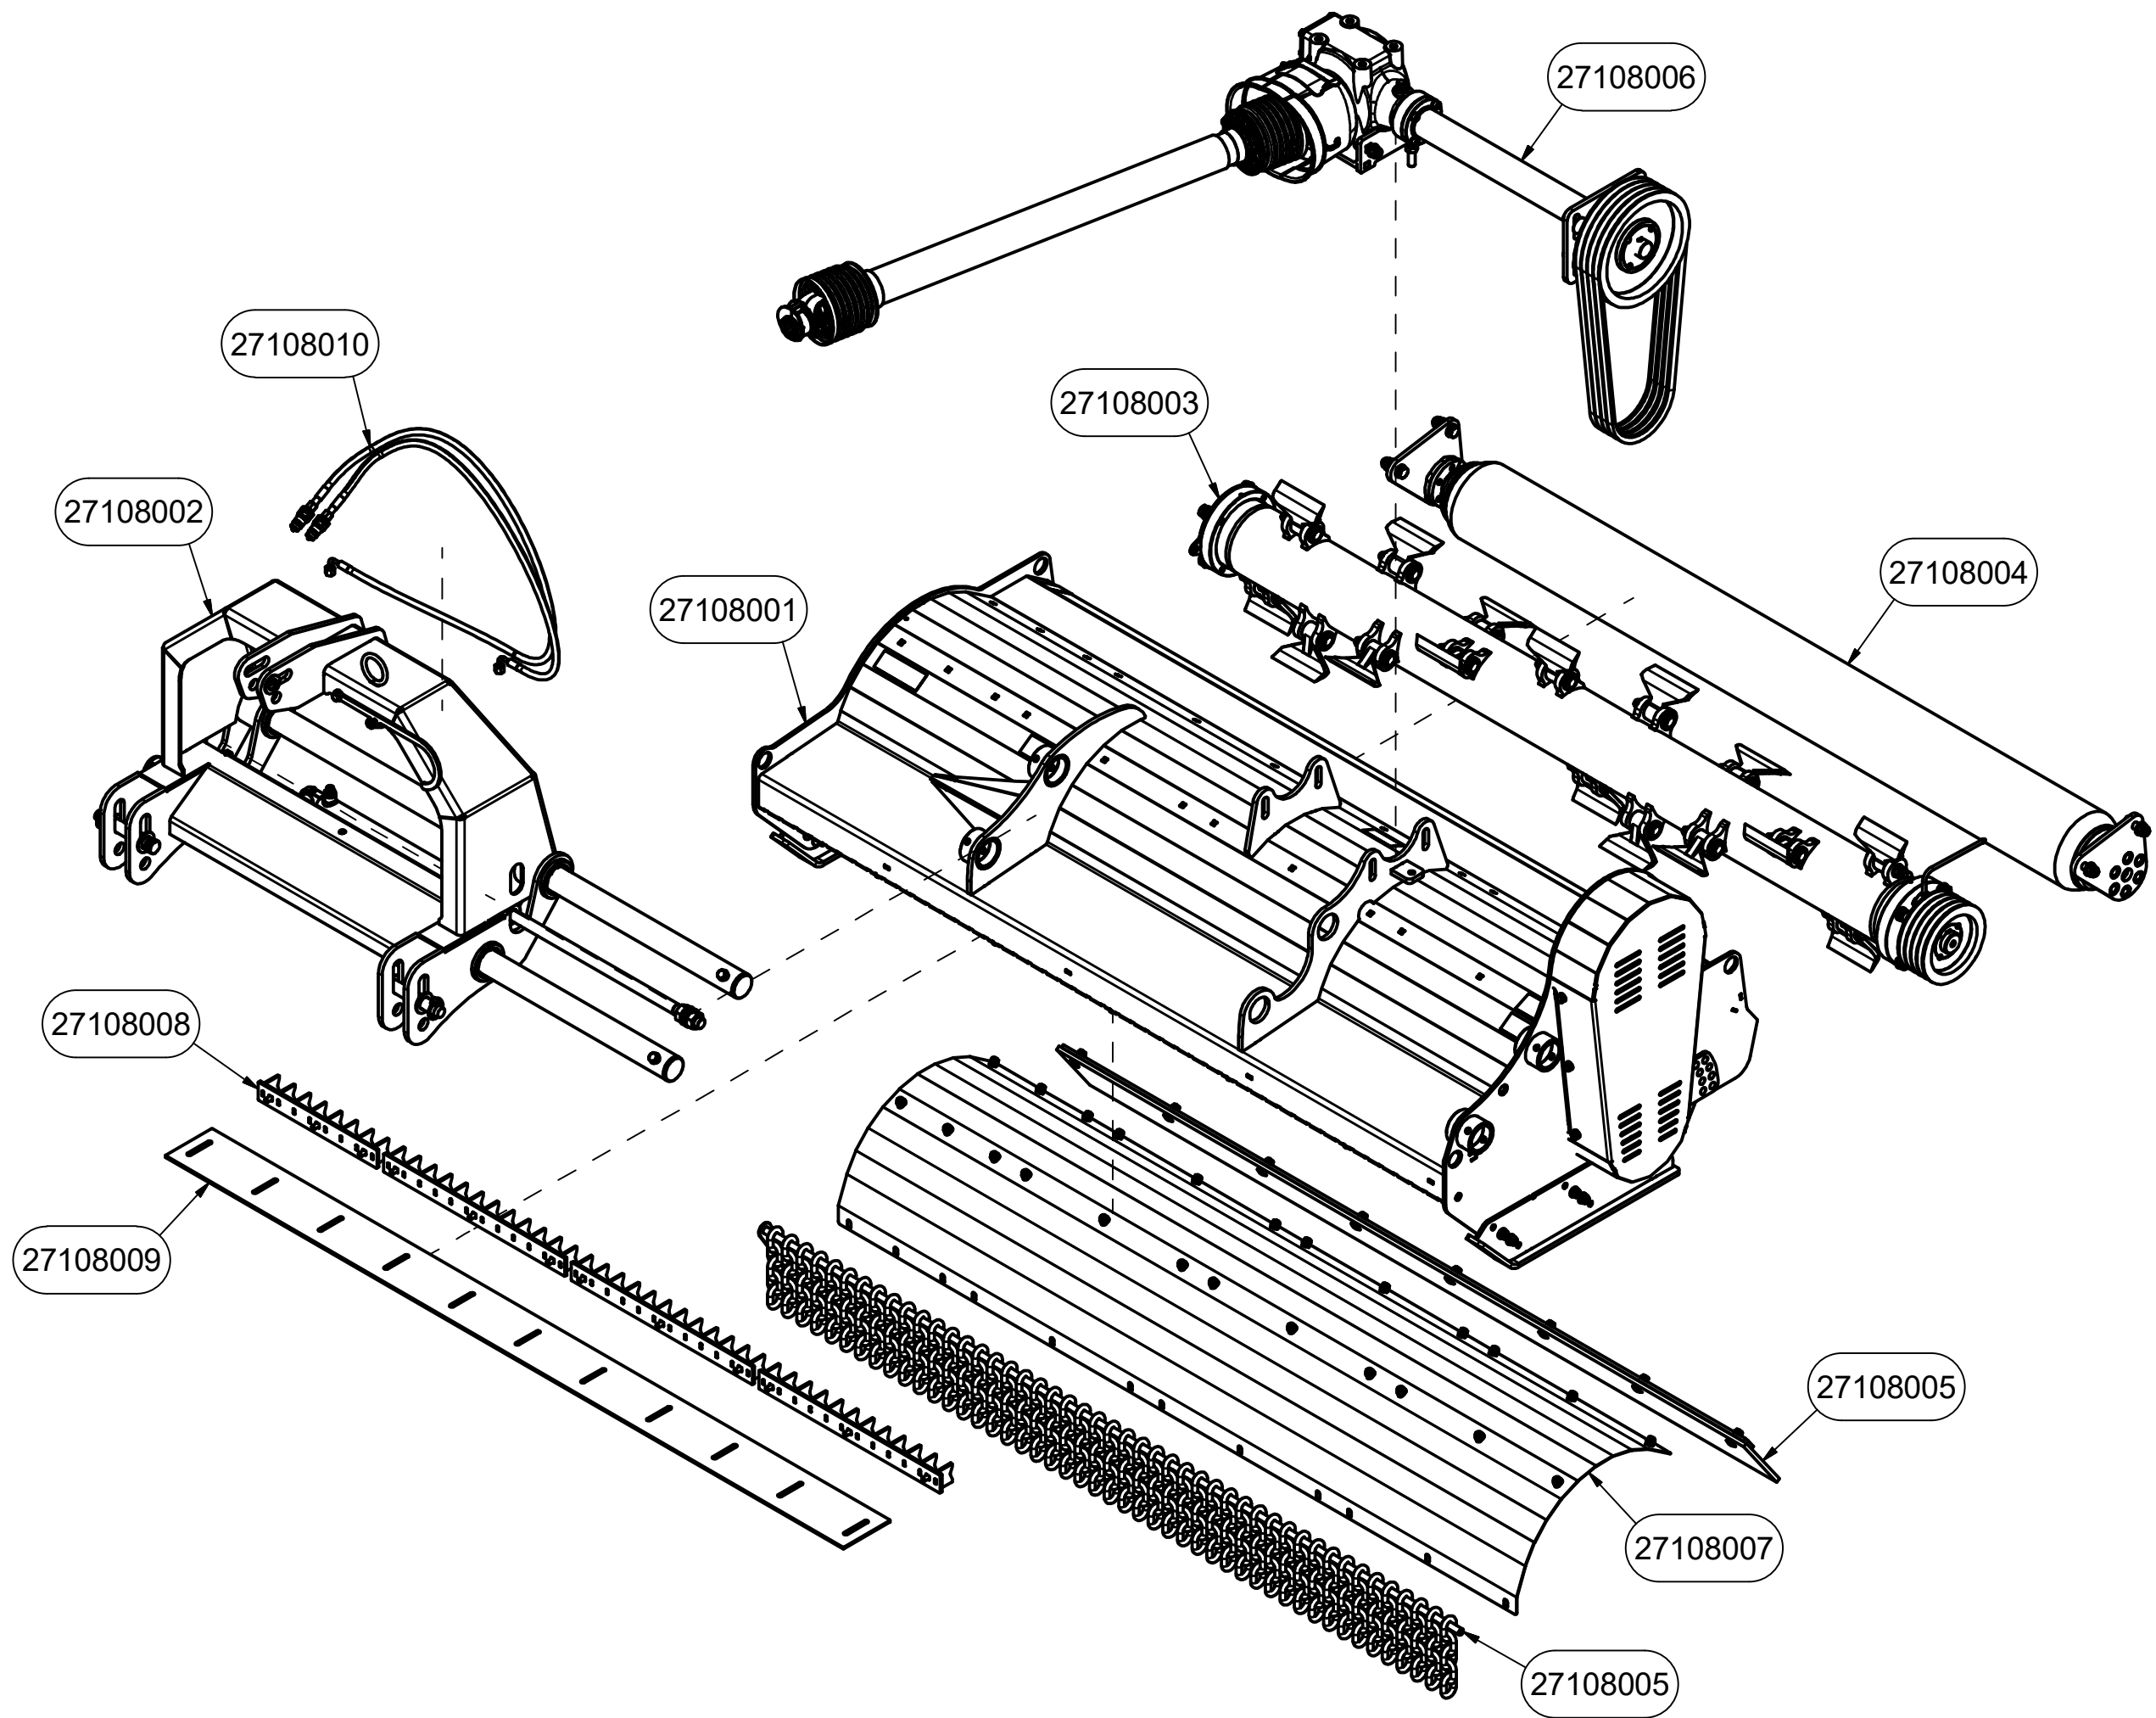

BP220 Spare parts catalogue

Duun Industrier as
7630 Åsen, Norway
www.duun.no

27108001 Hull

Pos	Qty	Article no	Designation
1	1	2935063	Sticker 68x40 CE
2	1	2935185	Sticker 90x48 Crush hazard
3	2	2935186	Sticker 48x90 Keep distance
4	2	2935188	Sticker 135x48 Cut hazard
5	6	2531060	Washer M10 EIZn DIN 125
6	17	2534060	Spring washer M10 EIZn DIN 127
7	6	2422295	Hexagon screw M10x20 EIZn 8.8 DIN 933
8	1	2935189	Sticker 90x48 Belt tightening
9	2	12712039	Skid pad
10	12	2483611	Locking nut M12 EIZn DIN 985
11	12	2531069	Washer M12 EIZn DIN 125
12	12	2344350	Locking screw M12x35 EIZn 8.8 DIN 603
13	11	2422297	Hexagon screw M10x25 EIZn 8.8 DIN 933
14	11	2533060	Body washer M10 EIZn DIN 9021
15	1	12710001	Hull BP220
16	1	2935180	Sticker BP220
17	1	12710059	Cover
18	2	2935088	Sticker 90x48 Crushing hand hazard

27108002 Tractor attachment

Pos	Qty	Article no	Designation
1	1	12710013	Tractor attachment
2	8	2245028	Bearing
3	3	2556142	Linch pin Ø10x40
4	1	2955372	Cylinder Ø40x25 SL500
5	2	2957751	Hexagon nipple GEK BSP 3/8" L10 ED Ø3,0
6	2	2482617	Hexagon nut M24x1.5 EIZn DIN 934
7	1	2553120	Seeger ring A 20x1,2 DIN 471
8	2	2531060	Washer M10 EIZn DIN 125
9	1	2483610	Locking nut M10 EIZn DIN 985
10	1	12712056	Hook
11	1	2422299	Hexagon screw M10x30 EIZn 8.8 DIN 933
12	4	2533097	Washer Ø30/50x3,5
13	2	2533095	Washer Ø26/45x4
14	2	2551732	Drawbar bolt cat. 2 Ø28x134
15	2	2531093	Washer M24 EIZn DIN 125
16	1	2935150	Sticker Duun 160x160
17	4	2483611	Locking nut M12 EIZn DIN 985
18	4	2422365	Hexagon screw M12x100 EIZn 8.8 DIN 933
19	4	2245050	End plug Ø60
20	8	2531069	Washer M12 EIZn DIN 125
21	2	12710014	Skid boom

27108005 Protection chain

Pos	Qty	Article no	Designation
1	9	2483610	Locking nut M10 EIZn DIN 985
2	9	2531060	Washer M10 EIZn DIN 125
3	1	2344330	Locking screw M10x25 EIZn 8.8 DIN 603
4	8	2344332	Locking screw M10x35 EIZn 8.8 DIN 603
5	47	2555015	Chain
6	1	12710017	Rod
7	1	2222164	Quantity regulating rubber pate
8	1	12710024	Attachment rail